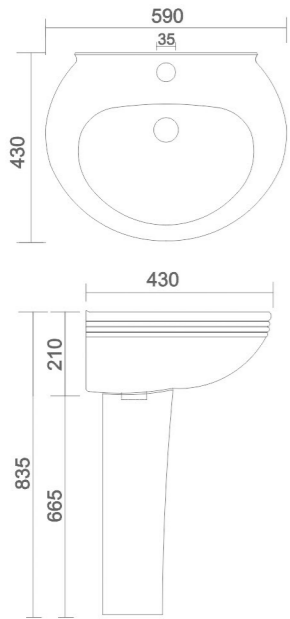

**WASH BASIN
FULL PEDESTAL SET**

AMAZONE
• Code : WFP - 001