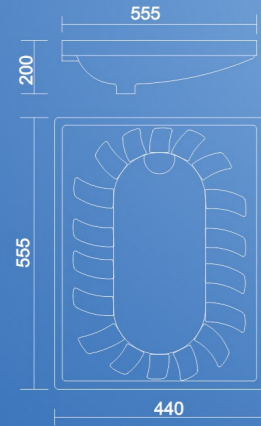

NEW
PRODUCT

SUNFLOWER
• Code : SQP - 001