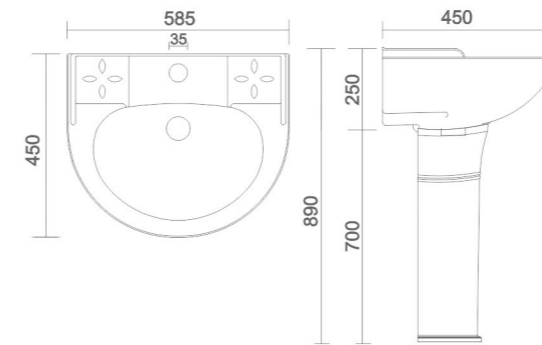

ROYAL
• Code : WFP - 014