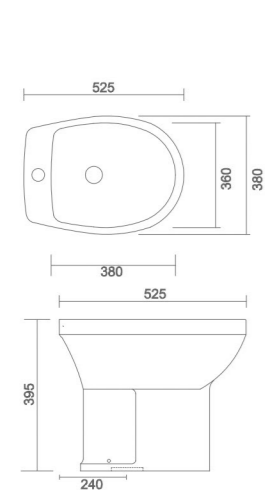

KVIP WATER CLOSET

- Code : EWC - 001
- Outlate Type : Direct To Drainage
- Seat Cover : Easy Release & Silent Release