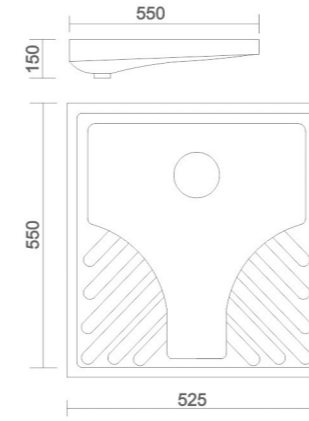

MEDIUM DEEP PAN
• Code : SQP - 008