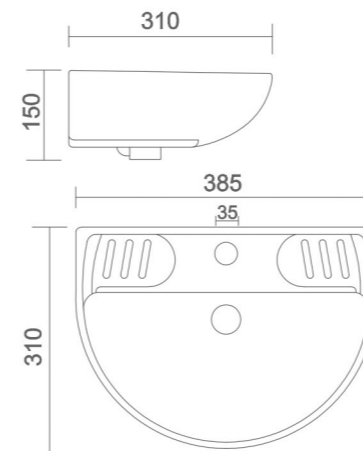

WALL HUNG BASIN

CAPTAIN
• Code : WB - 001

RANI
• Code : WB - 002

WALL HUNG BASIN

CORNER
• Code : WB - 004