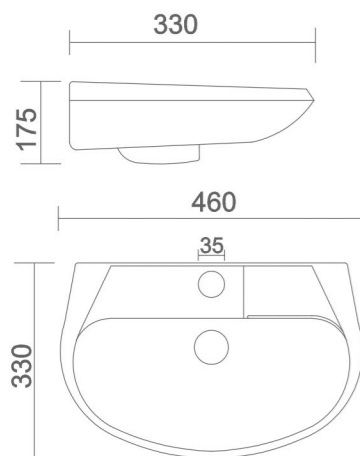

SHELLY
• Code : WB - 014