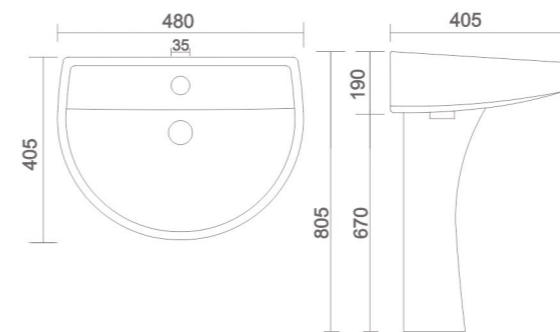

SWASTIK
• Code : WFP - 004