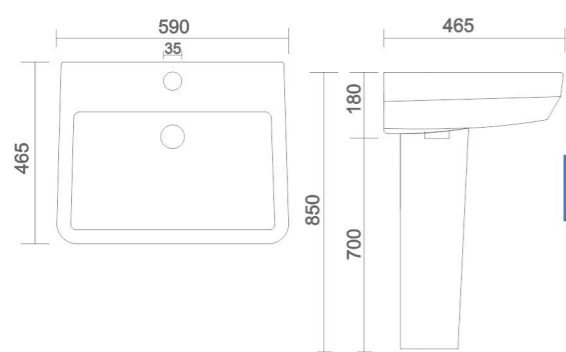

CORAL
• Code : WFP - 019