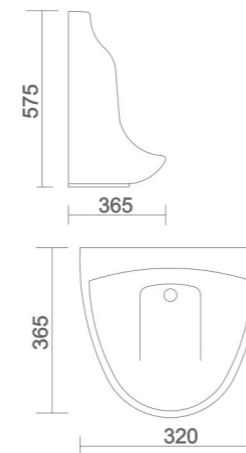

EASTERN SQUATTING PAN
• Code : SQP - 012

18" IWC RING TYPE
• Code : SQP - 013

18" IWC OPEN TYPE
• Code : SQP - 014

"Embrace The Glow Of Astell – Illuminating Your Bathware With Timeless Beauty."

FLAT BACK
• Code : URN - 001

APEX
• Code : URN - 002

HALF STALL
• Code : URN - 003

NANO
• Code : URN - 004

LLC CISTERN
• Code : AST - 001

- Code : AST - 002
• Size : 620 x 465 x 260 mm
- Code : AST - 003
• Size : 500 x 350 x 150 mm
- Code : AST - 004
• Size : 450 x 300 x 150 mm