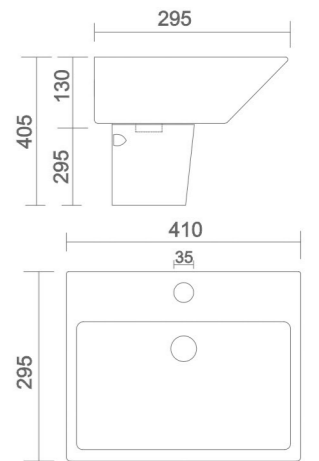

WASH BASIN HALF PEDESTAL SET

"Embrace Brilliance With Astell – Illuminating Every Moment In Your Bathware Journey."

WASH BASIN HALF PEDESTAL SET