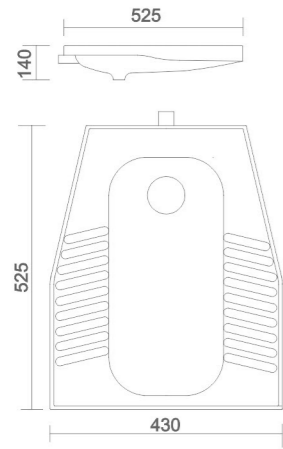

EASTERN SQUATTING PAN
• Code : SQP - 012