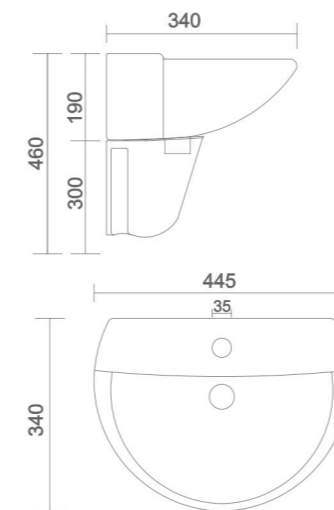

WASH BASIN HALF PEDESTAL SET

"Embrace Brilliance With Astell – Illuminating Every Moment In Your Bathware Journey."

WASH BASIN HALF PEDESTAL SET