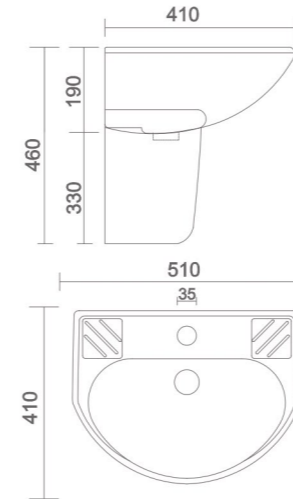

WASH BASIN HALF PEDESTAL SET