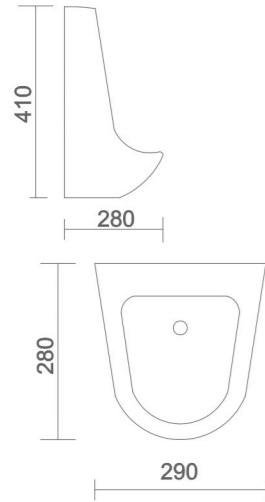

EASTERN SQUATTING PAN
• Code : SQP - 012

18" IWC RING TYPE
• Code : SQP - 013

18" IWC OPEN TYPE
• Code : SQP - 014

"Embrace The Glow Of Astell – Illuminating Your Bathware With Timeless Beauty."

FLAT BACK
• Code : URN - 001

APEX
• Code : URN - 002

HALF STALL
• Code : URN - 003

NANO
• Code : URN - 004

LLC CISTERN
• Code : AST - 001

- Code : AST - 002
• Size : 620 x 465 x 260 mm
- Code : AST - 003
• Size : 500 x 350 x 150 mm
- Code : AST - 004
• Size : 450 x 300 x 150 mm

SINK
• 3 TYPE OF SIZE AVAILABLE IN SINK

SOAP DISH
• Code : AST - 005

PAPER HOLDER
• Code : AST - 006

SOAP DISH
• Code : AST - 007

P - TRAP • Code : AST - 008

S - TRAP • Code : AST - 009

Model No. 743

Model No. 735