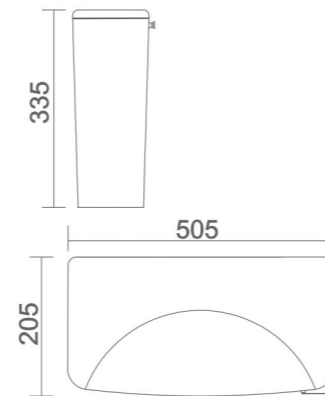

APEX
• Code : URN - 002

HALF STALL
• Code : URN - 003

NANO
• Code : URN - 004

LLC CISTERN
• Code : AST - 001

- Code : AST - 002
• Size : 620 x 465 x 260 mm
- Code : AST - 003
• Size : 500 x 350 x 150 mm
- Code : AST - 004
• Size : 450 x 300 x 150 mm

SINK
• 3 TYPE OF SIZE AVAILABLE IN SINK

SOAP DISH
• Code : AST - 005

PAPER HOLDER
• Code : AST - 006

SOAP DISH
• Code : AST - 007

P - TRAP • Code : AST - 008

S - TRAP • Code : AST - 009

Model No. 743

Model No. 735