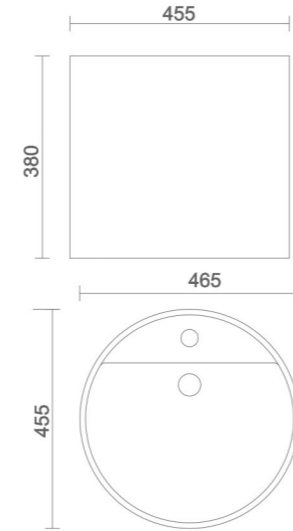

SINGLE PIECE WASH BASIN