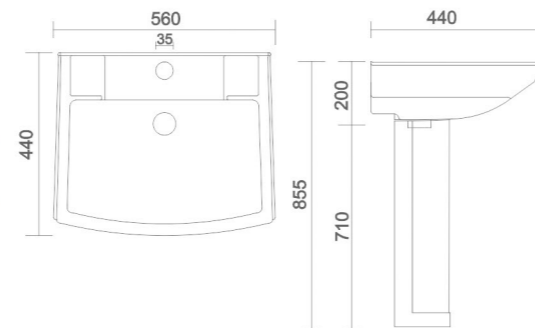

SOPHIA
• Code : WFP - 012