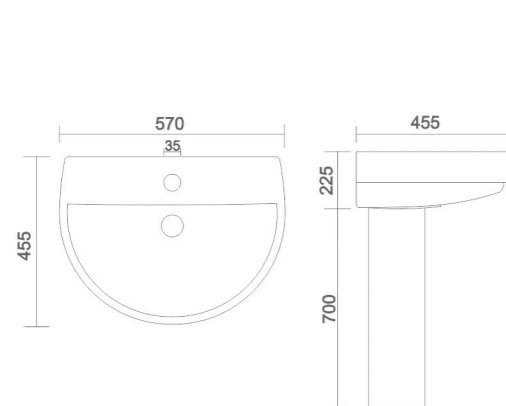

LAVA
• Code : WFP - 013