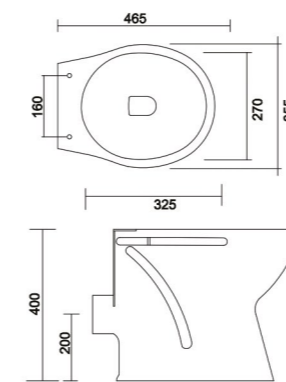

EWC P

- Code : EWC - 005
- Outlate Type : P Type Only
- Seat Cover : Easy Release & Silent Release

"Discover Brilliance And Style With Astell – Where Your Bathware Dreams Shine Bright."