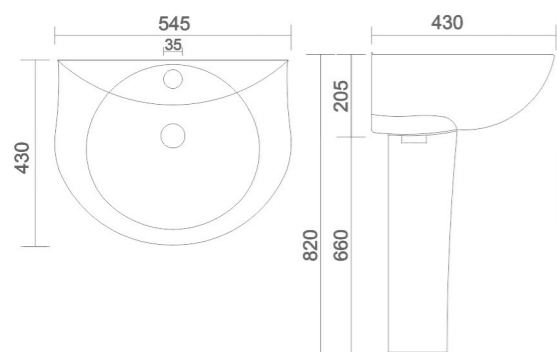

ASTELLA
• Code : WFP - 007