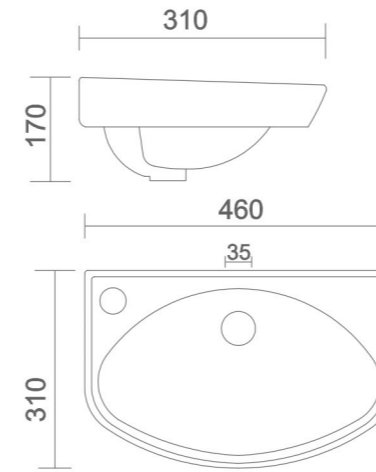

WALL HUNG BASIN