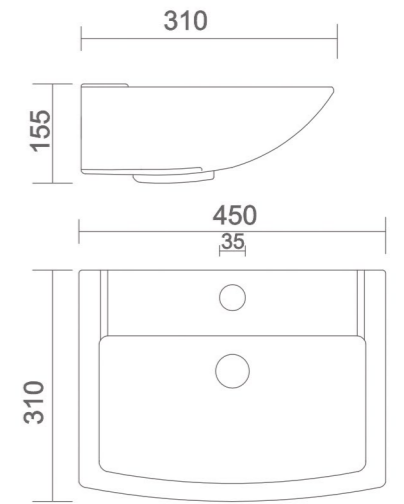

CORNER
• Code : WB - 004

VEDANTA
• Code : WB - 005

WALL HUNG BASIN

SAMRAT
• Code : WB - 006

WALL HUNG BASIN

CHIPRA
• Code : WB - 009

GALAXY
• Code : WB - 007

SQUARE
• Code : WB - 010

APEX
• Code : URN - 002

HALF STALL
• Code : URN - 003

NANO
• Code : URN - 004

LLC CISTERN
• Code : AST - 001

- Code : AST - 002
• Size : 620 x 465 x 260 mm
- Code : AST - 003
• Size : 500 x 350 x 150 mm
- Code : AST - 004
• Size : 450 x 300 x 150 mm