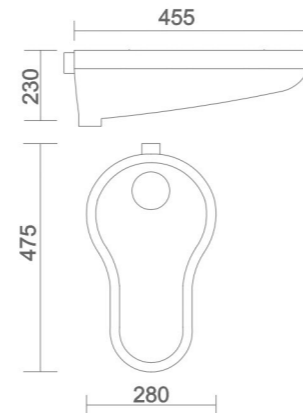

EASTERN SQUATTING PAN
• Code : SQP - 012

18" IWC RING TYPE
• Code : SQP - 013

18" IWC OPEN TYPE
• Code : SQP - 014

"Embrace The Glow Of Astell – Illuminating Your Bathware With Timeless Beauty."

FLAT BACK
• Code : URN - 001

APEX
• Code : URN - 002

HALF STALL
• Code : URN - 003

NANO
• Code : URN - 004

LLC CISTERN
• Code : AST - 001

- Code : AST - 002
• Size : 620 x 465 x 260 mm
- Code : AST - 003
• Size : 500 x 350 x 150 mm
- Code : AST - 004
• Size : 450 x 300 x 150 mm