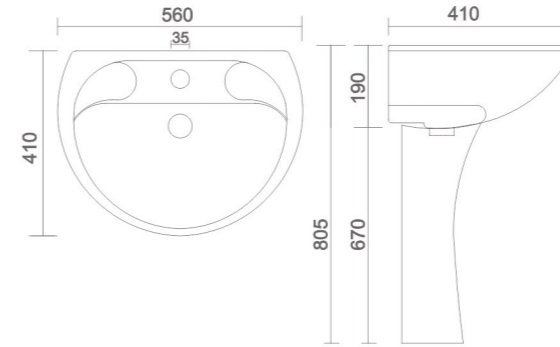

WASH BASIN FULL PEDESTAL SET

REPOSE
• Code : WFP - 002