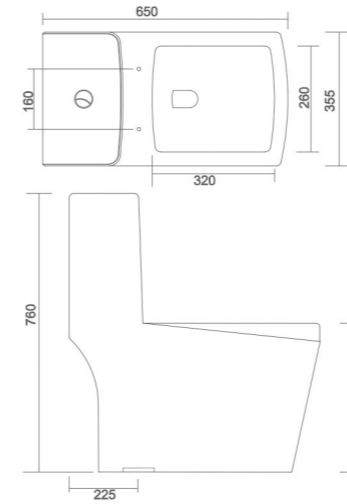

SWISS

- Code : SPC - 117
- Outlate Type : P Trap & S Trap
- Flushing Type : Wash Down
- Seat Cover : Silent Release