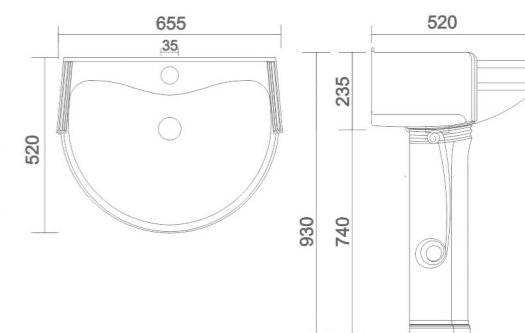

BIG STERLING
• Code : WFP - 009