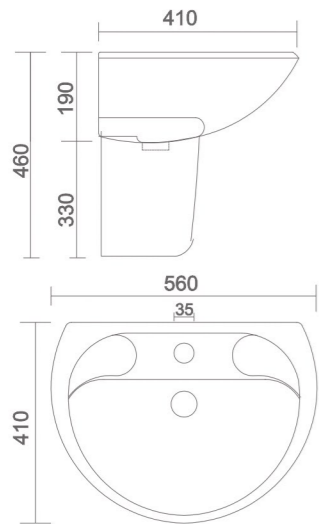

**WASH BASIN
HALF PEDESTAL SET**

REPOSE
• Code : WHP - 001