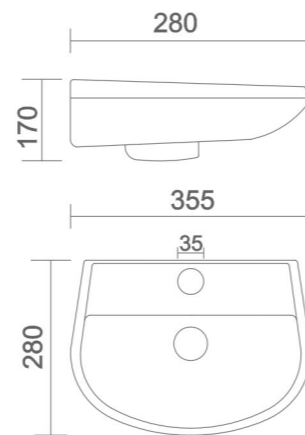

SHELLY
• Code : WB - 014