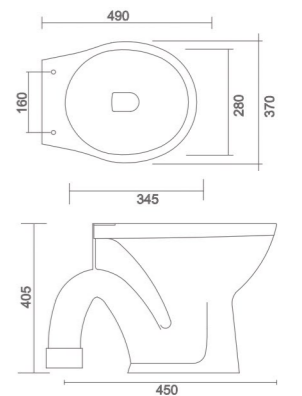

WATER CLOSET

NEW
PRODUCT

KVIP WATER CLOSET

- Code : EWC - 001
- Outlate Type : Direct To Drainage
- Seat Cover : Easy Release & Silent Release

BIDET

- Code : EWC - 002
- Outlate Type : Direct To Drainage

EWC CONCEALED

- Code : EWC - 003
- Outlate Type : S Type Only
- Flushing Type : Wash Down
- Seat Cover : Easy Release & Silent Release

EWC S

- Code : EWC - 004
- Outlate Type : S Type Only
- Flushing Type : Wash Down
- Seat Cover : Easy Release & Silent Release

EWC P

- Code : EWC - 005
- Outlate Type : P Type Only
- Seat Cover : Easy Release & Silent Release

"Discover Brilliance And Style With Astell – Where Your Bathware Dreams Shine Bright."