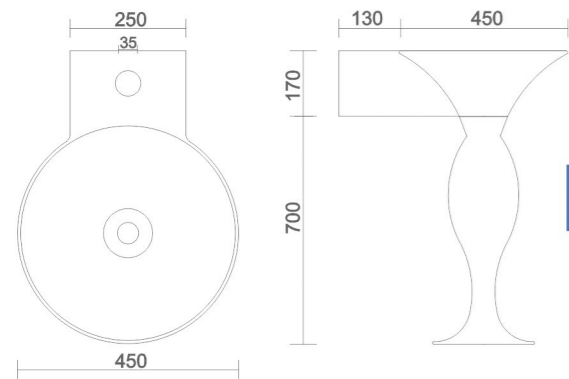

DOLPHINE
• Code : WFP - 011