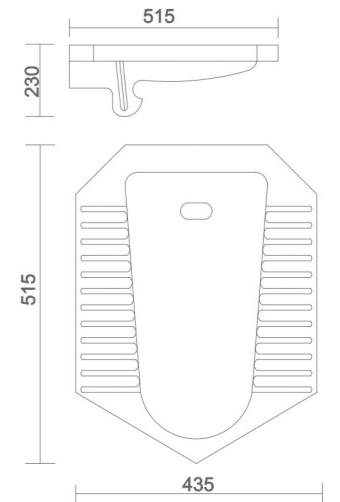

NEW
PRODUCT

NEW
PRODUCT

"Radiate Elegance With Astell – Where Your Bathware Sparkles With Brilliance."

NEW
PRODUCT

NEW
PRODUCT

NEW
PRODUCT