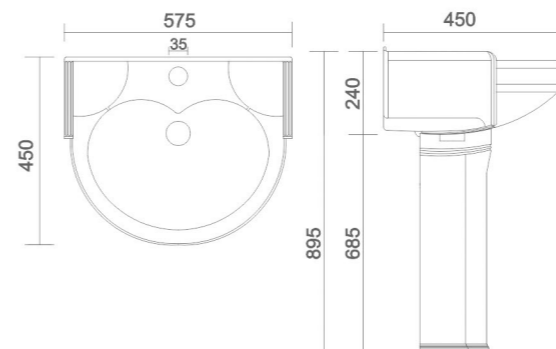

MINI STERLING
• Code : WFP - 008