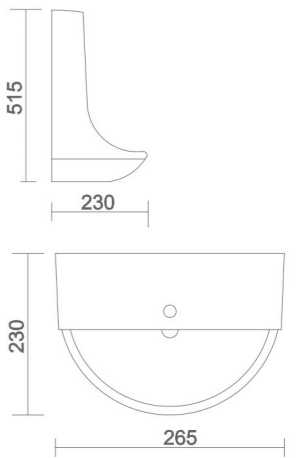

EASTERN SQUATTING PAN
• Code : SQP - 012

18" IWC RING TYPE
• Code : SQP - 013

18" IWC OPEN TYPE
• Code : SQP - 014

"Embrace The Glow Of Astell – Illuminating Your Bathware With Timeless Beauty."

FLAT BACK
• Code : URN - 001

APEX
• Code : URN - 002

HALF STALL
• Code : URN - 003

NANO
• Code : URN - 004

LLC CISTERN
• Code : AST - 001

- Code : AST - 002
• Size : 620 x 465 x 260 mm
- Code : AST - 003
• Size : 500 x 350 x 150 mm
- Code : AST - 004
• Size : 450 x 300 x 150 mm