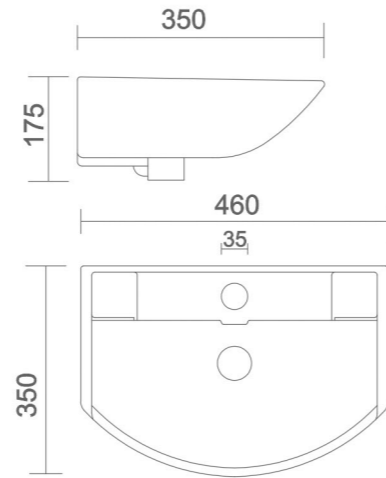

WALL HUNG BASIN

CAPTAIN
• Code : WB - 001