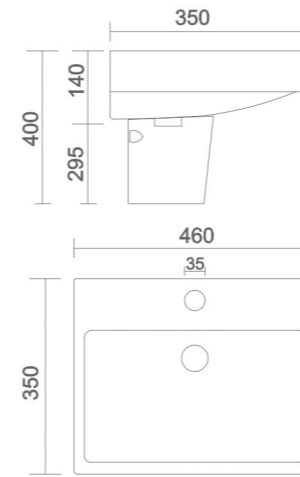

WASH BASIN HALF PEDESTAL SET