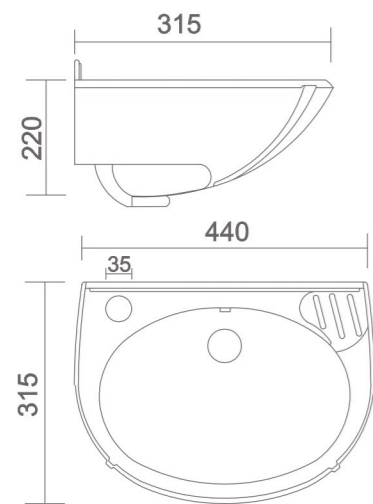

RANI
• Code : WB - 002