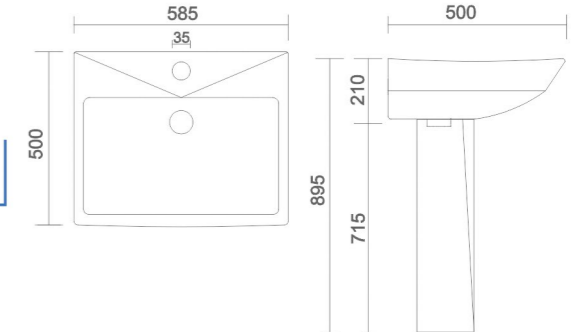

LAVA
• Code : WFP - 013