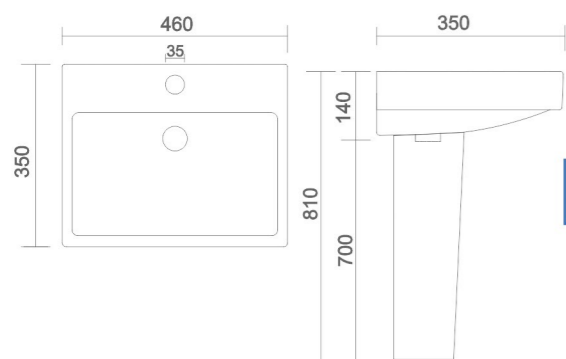

SIMI
• Code : WFP - 017