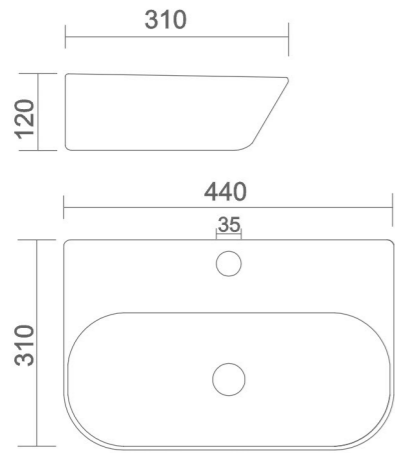

WALL HUNG BASIN

SAMRAT
• Code : WB - 006