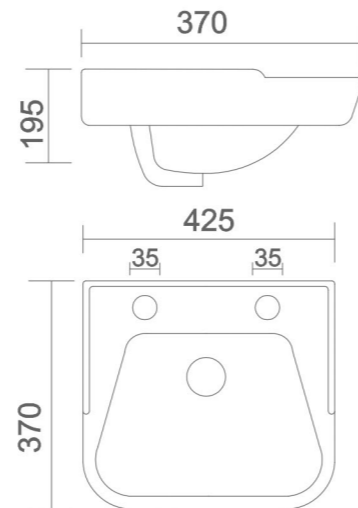

CORNER
• Code : WB - 004

VEDANTA
• Code : WB - 005

WALL HUNG BASIN

SAMRAT
• Code : WB - 006

WALL HUNG BASIN

CHIPRA
• Code : WB - 009

GALAXY
• Code : WB - 007

SQUARE
• Code : WB - 010

APEX
• Code : URN - 002

HALF STALL
• Code : URN - 003

NANO
• Code : URN - 004

LLC CISTERN
• Code : AST - 001

- Code : AST - 002
• Size : 620 x 465 x 260 mm
- Code : AST - 003
• Size : 500 x 350 x 150 mm
- Code : AST - 004
• Size : 450 x 300 x 150 mm