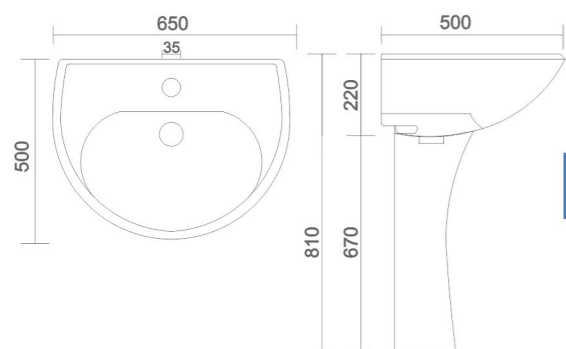

CAPRI
• Code : WFP - 005