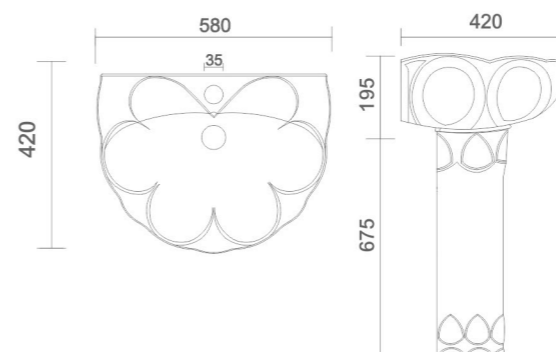

SUPREME
• Code : WFP - 010