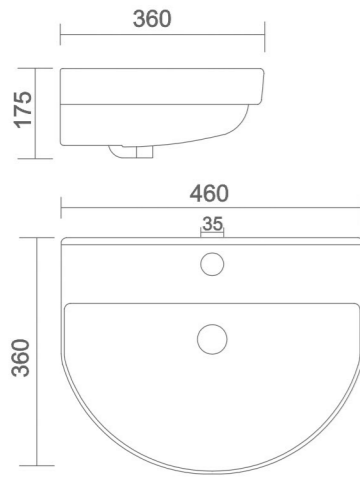

BANTAM
• Code : WB - 012