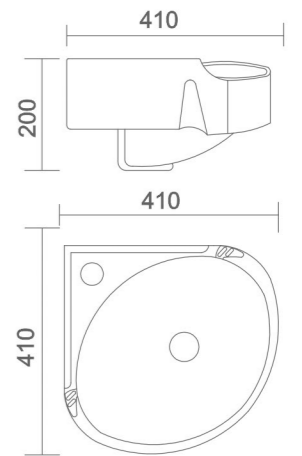

WALL HUNG BASIN

CAPTAIN
• Code : WB - 001

RANI
• Code : WB - 002

WALL HUNG BASIN

CORNER
• Code : WB - 004