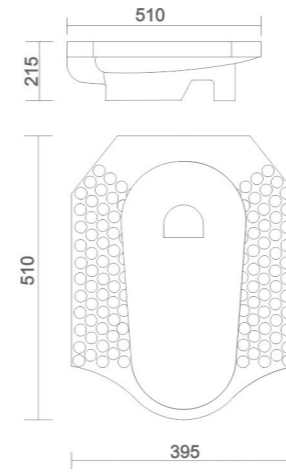

NEW
PRODUCT

NEW
PRODUCT

"Radiate Elegance With Astell – Where Your Bathware Sparkles With Brilliance."

NEW
PRODUCT

NEW
PRODUCT

NEW
PRODUCT