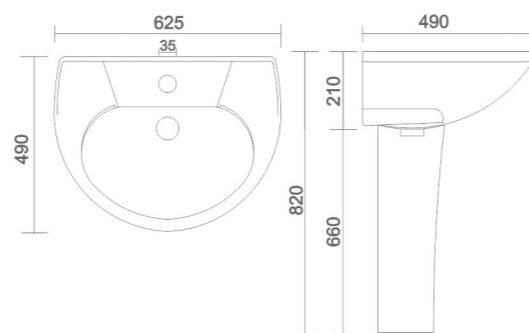

ASTELLA
• Code : WFP - 007