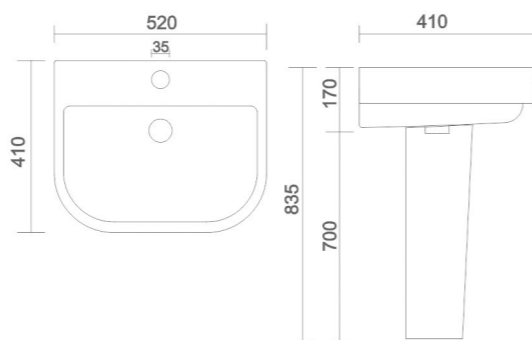

CORAL
• Code : WFP - 019