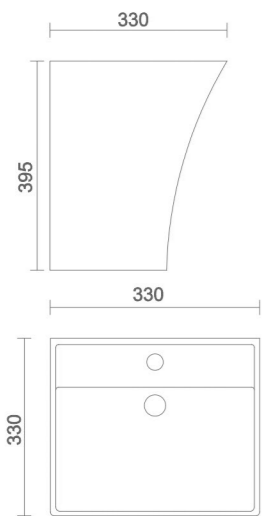

**SINGLE PIECE
WASH BASIN**

CUBE
• Code : SPB - 001