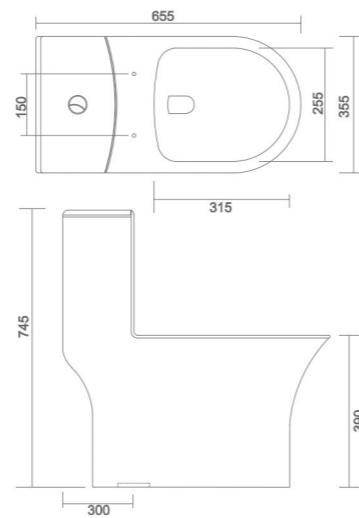

NEXA

- Code : SPC - 112
- Outlate Type : S Trap Only (12", 300 mm Roughing In)
- Flushing Type : Syphonic
- Seat Cover : Silent Release