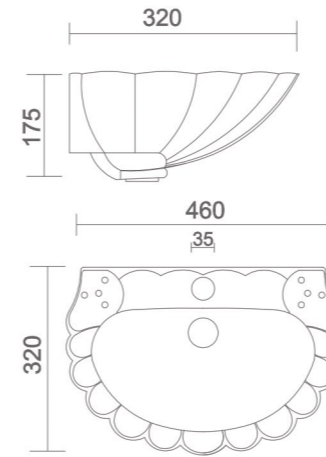

WALL HUNG BASIN

CAPTAIN
• Code : WB - 001

RANI
• Code : WB - 002

WALL HUNG BASIN

CORNER
• Code : WB - 004