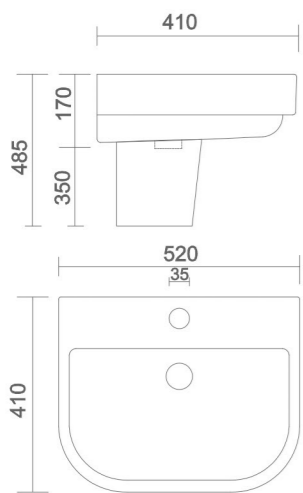

WASH BASIN HALF PEDESTAL SET

COLADO
• Code : WHP - 005