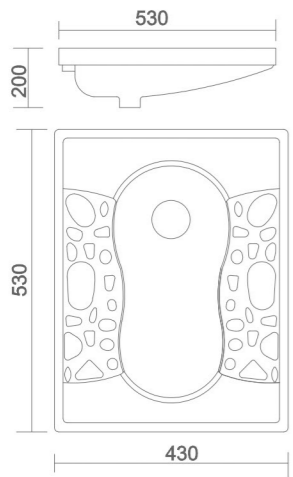

NEW
PRODUCT

NEW
PRODUCT

"Radiate Elegance With Astell – Where Your Bathware Sparkles With Brilliance."

NEW
PRODUCT

NEW
PRODUCT

NEW
PRODUCT