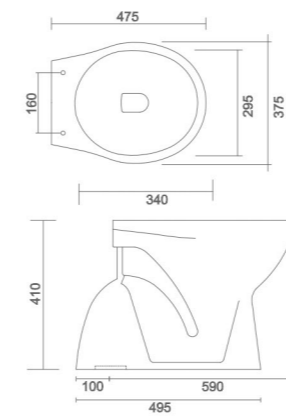

BIDET

- Code : EWC - 002
- Outlate Type : Direct To Drainage