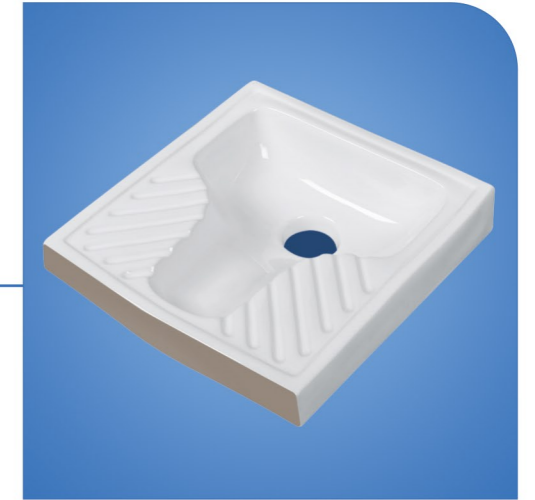

ACCUPRESSURE
• Code : SQP - 005

NEW
PRODUCT

ORISSA PAN
• Code : SQP - 006

CT PAN
• Code : SQP - 007

MEDIUM DEEP PAN
• Code : SQP - 008

TURKISH PAN
• Code : SQP - 009

23" ORISSA PAN
• Code : SQP - 010

BOX SQUATTING PAN
• Code : SQP - 011

EASTERN SQUATTING PAN
• Code : SQP - 012

18" IWC RING TYPE
• Code : SQP - 013

18" IWC OPEN TYPE
• Code : SQP - 014

"Embrace The Glow Of Astell – Illuminating Your Bathware With Timeless Beauty."

FLAT BACK
• Code : URN - 001