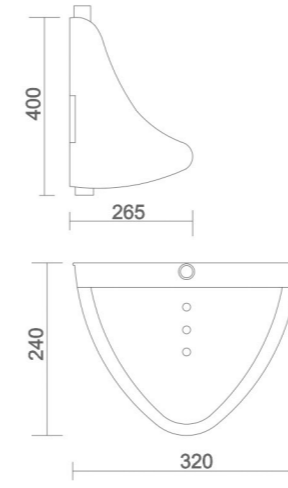

EASTERN SQUATTING PAN
• Code : SQP - 012

18" IWC RING TYPE
• Code : SQP - 013

18" IWC OPEN TYPE
• Code : SQP - 014

"Embrace The Glow Of Astell – Illuminating Your Bathware With Timeless Beauty."

FLAT BACK
• Code : URN - 001

APEX
• Code : URN - 002

HALF STALL
• Code : URN - 003

NANO
• Code : URN - 004

LLC CISTERN
• Code : AST - 001

- Code : AST - 002
• Size : 620 x 465 x 260 mm
- Code : AST - 003
• Size : 500 x 350 x 150 mm
- Code : AST - 004
• Size : 450 x 300 x 150 mm