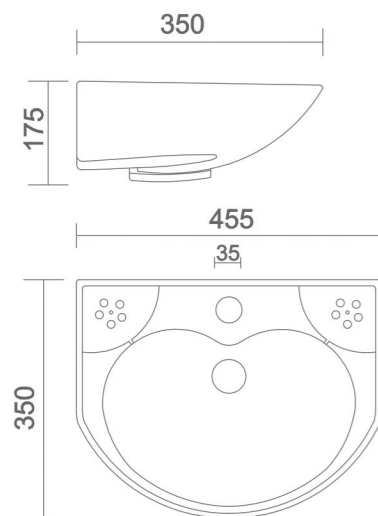

CORNER
• Code : WB - 004

VEDANTA
• Code : WB - 005

WALL HUNG BASIN

SAMRAT
• Code : WB - 006

WALL HUNG BASIN

CHIPRA
• Code : WB - 009

GALAXY
• Code : WB - 007

SQUARE
• Code : WB - 010

APEX
• Code : URN - 002

HALF STALL
• Code : URN - 003

NANO
• Code : URN - 004

LLC CISTERN
• Code : AST - 001

- Code : AST - 002
• Size : 620 x 465 x 260 mm
- Code : AST - 003
• Size : 500 x 350 x 150 mm
- Code : AST - 004
• Size : 450 x 300 x 150 mm