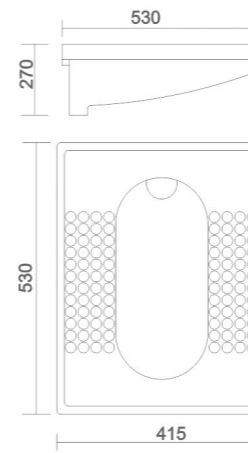

NEW
PRODUCT

NEW
PRODUCT

"Radiate Elegance With Astell – Where Your Bathware Sparkles With Brilliance."

NEW
PRODUCT

NEW
PRODUCT

NEW
PRODUCT