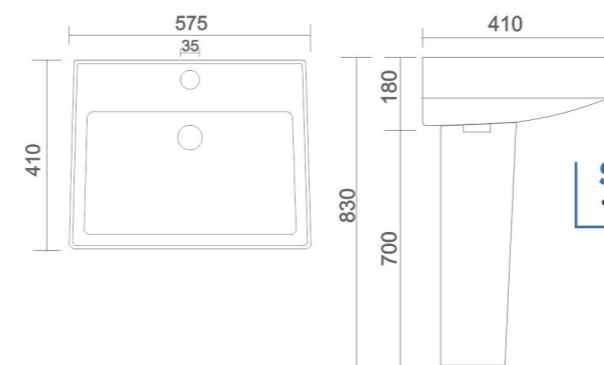

SQUARIS
• Code : WFP - 016