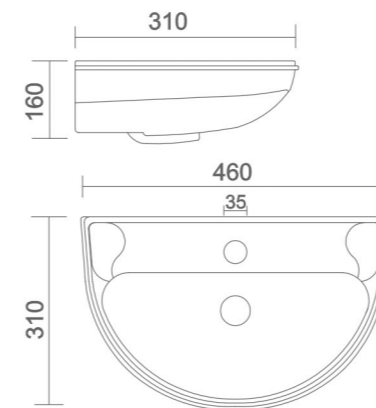

WALL HUNG BASIN

SAMRAT
• Code : WB - 006

WALL HUNG BASIN

SQUARE
• Code : WB - 010

PRIME
• Code : WB - 008

"Let Astell Be Your Guiding Light – Shining Brightly In The World Of Bathware."