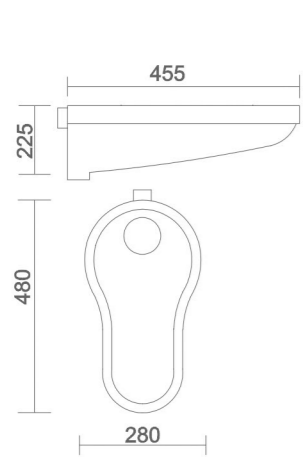

EASTERN SQUATTING PAN
• Code : SQP - 012

18" IWC RING TYPE
• Code : SQP - 013

18" IWC OPEN TYPE
• Code : SQP - 014

"Embrace The Glow Of Astell – Illuminating Your Bathware With Timeless Beauty."

FLAT BACK
• Code : URN - 001

APEX
• Code : URN - 002

HALF STALL
• Code : URN - 003

NANO
• Code : URN - 004

LLC CISTERN
• Code : AST - 001

- Code : AST - 002
• Size : 620 x 465 x 260 mm
- Code : AST - 003
• Size : 500 x 350 x 150 mm
- Code : AST - 004
• Size : 450 x 300 x 150 mm