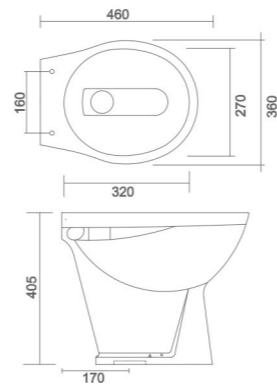

WATER CLOSET

NEW
PRODUCT