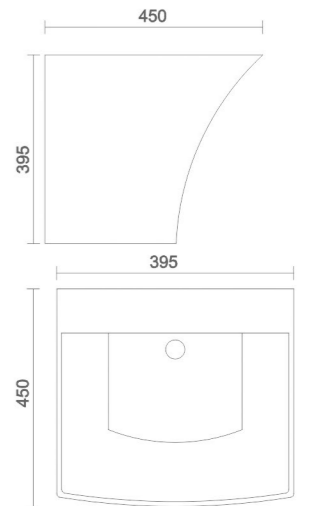

**SINGLE PIECE
WASH BASIN**

SINGLE PIECE WASH BASIN