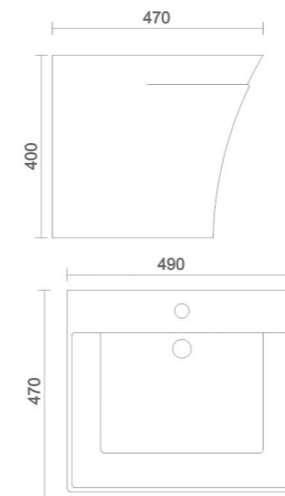

**SINGLE PIECE
WASH BASIN**

SINGLE PIECE WASH BASIN